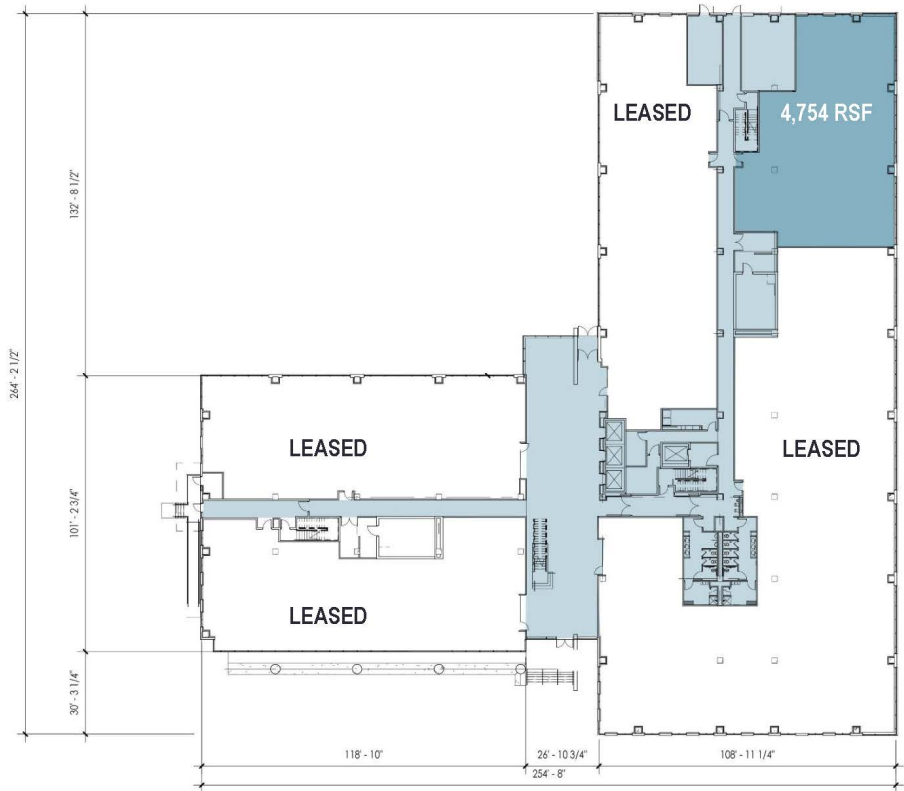

Floor 1
Unit Level 1
4,754 sf

LEVEL I

4,754 SF

12301 RESEARCH BLVD. • AUSTIN, TEXAS

WWW.RESEARCHPARKPLAZAV.COM

RACHEL COULTER
Rachel.Coulter@am.jll.com
512.225.1733

TRAVIS ROGERS
Travis.Rogers@am.jll.com
512.225.2718